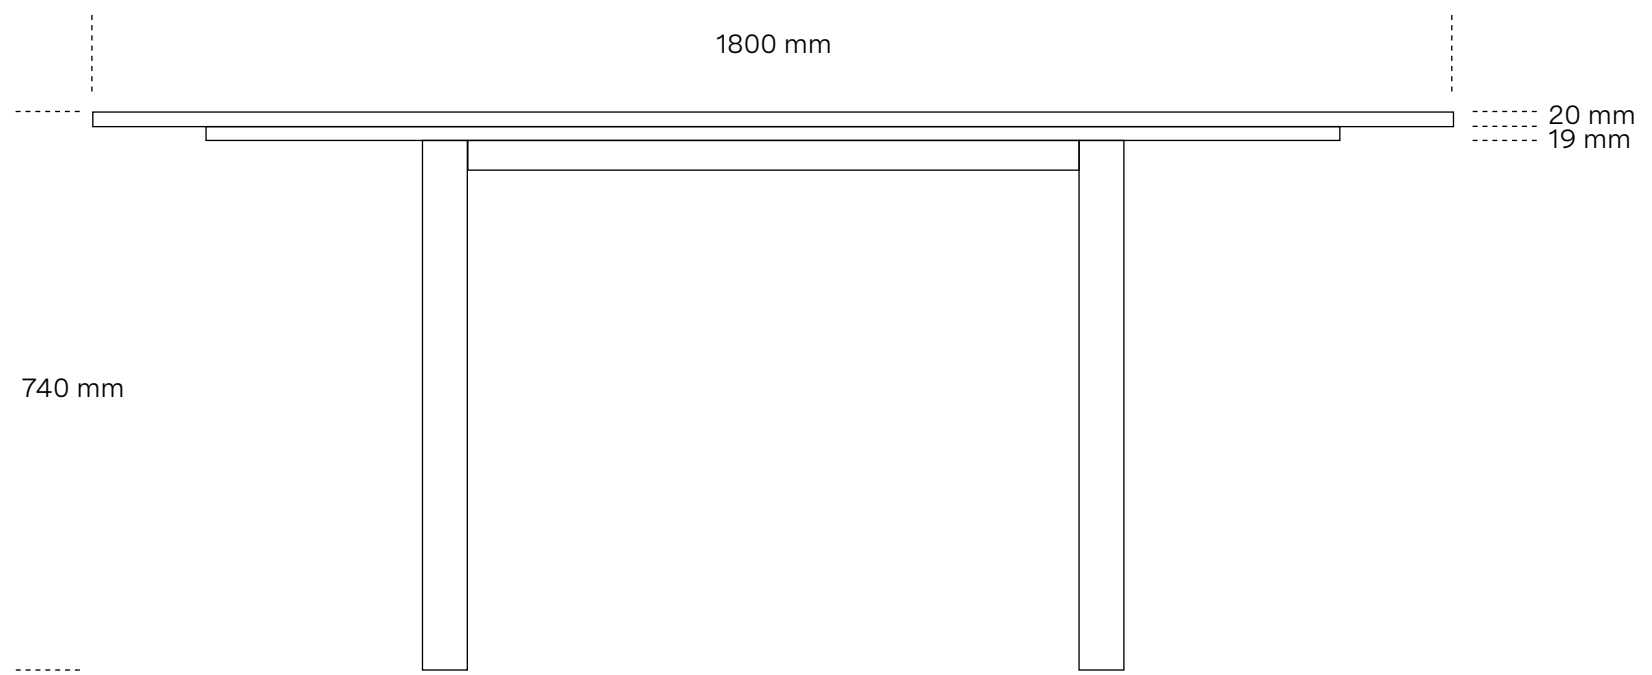

MS10:01

Runt matbord

Ø 1800 mm

Höjd 740 mm

Toppskiva Carrara

Underrede Rostfritt stål

MS10:01

Runt matbord

MS10:01

Runt matbord

Sett från sidan

MS10:01

Runt matbord

Sett underifrån